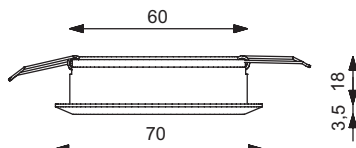

Typ / Type	Lichtfarbe / color of light	WS	SW	EG	CM	CG
Slave	LED-EB12-1	white	229 231 01	229 231 03	229 231 05	229 231 07	229 231 09
Slave	LED-EB12-3	R/W	229 630 01	229 630 03	229 630 05	229 630 07	229 630 09
Slave	LED-EB12-3	B/W	228 630 01	228 630 03	228 630 05	228 630 07	228 630 09
Master	LED-EB12-2	white	229 431 01	229 431 03	229 431 05	229 431 07	229 431 09
Master	LED-EB12-3	R/W	229 631 01	229 631 03	229 631 05	229 631 07	229 631 09
Master	LED-EB12-3	B/W	228 631 01	228 631 03	228 631 05	228 631 07	228 631 09