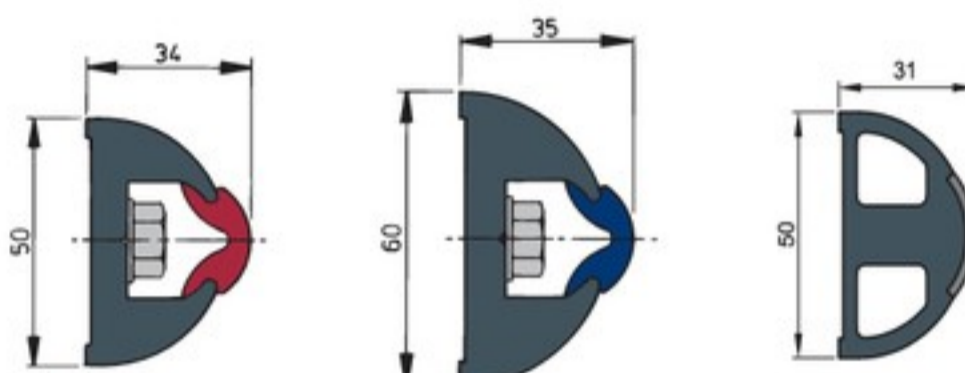

HARO5034 HARO6035 HARO55