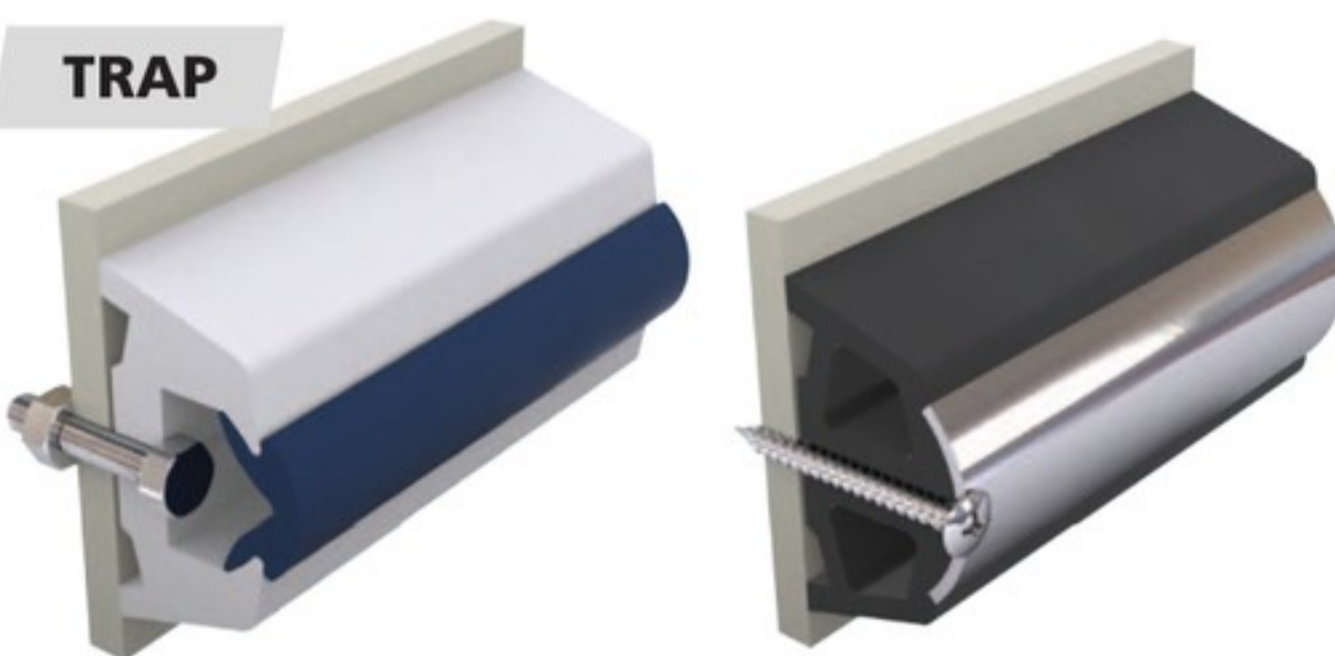

ПАЛУБНОЕ ВСПОМОГАТЕЛЬНОЕ ОБОРУДОВАНИЕ

ПРИВАЛЬНЫЕ БРУСЫ-БАЗОВЫЙ ПРОФИЛЬ

Все привальные брусы VETUS м.б. поставлены с черным базовым профилем, который болтами крепится к борту. Брусы типа HARO, TRAP и POLY также м.б. поставлены с белым (RAL 9003) базовым профилем. Базовый профиль и декоративные вставки продаются бухтами по 20 или 30 м.

ПРИВАЛЬНЫЕ БРУСЫ – ДЕКОРАТИВНЫЕ ВСТАВКИ

Декоративные вставки заказываются отдельно, они легко заменяются. Возможные цвета:
 STRIPR: вино-красный RAL3004 STRIPD: темно-серый RAL 9004
 STRIPB: синий кобальт RAL5013 TRAP.S: нерж.сталь (AISI316)
 STRIPG: светло серый RAL7035

ПРИВАЛЬНЫЕ БРУСЫ - КОНЦЕВЫЕ ЗАГЛУШКИ

Концевые заглушки заказываются отдельно. Варианты: белые, черные или из нержавеющей стали.

В ПРАЙС-ЛИСТЕ ДАНО СООТВЕТСТВИЕ БАЗОВОГО ПРОФИЛЯ, ДЕКОРАТИВНЫХ ВСТАВОК И КОНЦЕВЫХ ЗАГЛУШЕК.

HARO5034 HARO6035 HARO55

TRAP5534 TRAP6038 TRAP7043 TRAPS5

ПРИВАЛЬНЫЕ БРУСЫ, ИДЕАЛЬНО ПОДХОДЯЩИЕ ДЛЯ GRP СУДОВ

POLY3026 POLY3528 POLY4031 POLY4S

ПРИВАЛЬНЫЕ БРУСЫ ДЛЯ СТАЛЬНЫХ СУДОВ