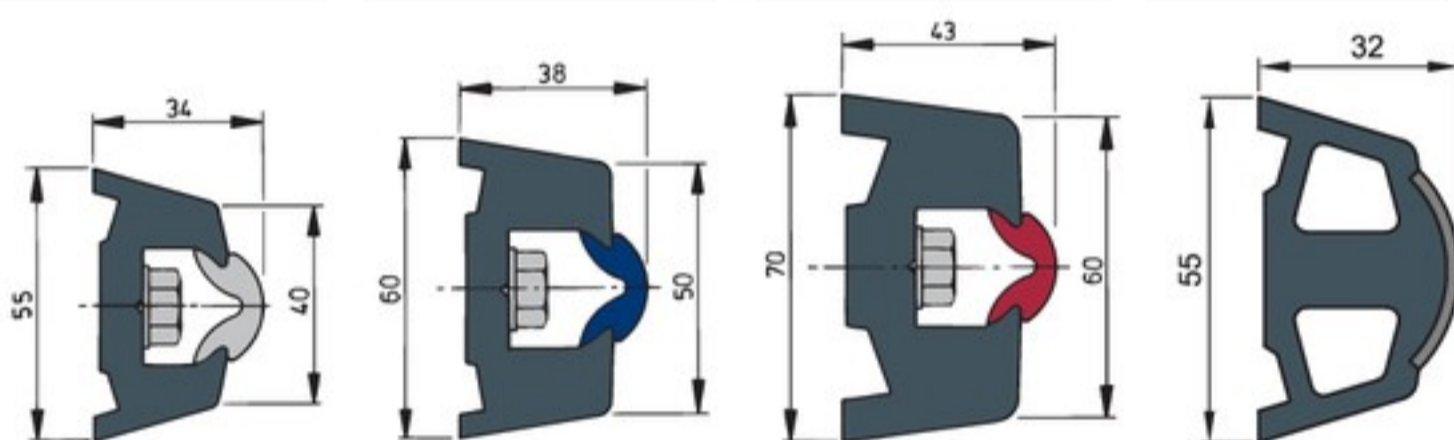

TRAP5534 TRAP6038 TRAP7043 TRAPS5