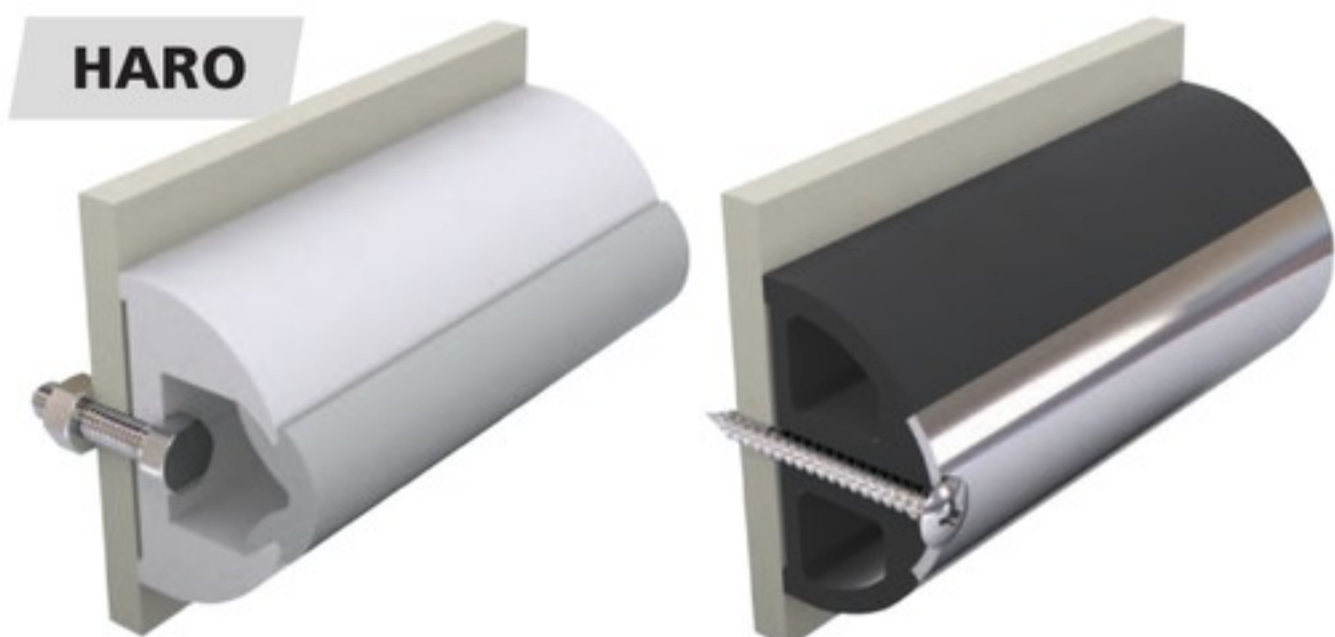

ПАЛУБНОЕ ВСПОМОГАТЕЛЬНОЕ ОБОРУДОВАНИЕ

ПРИВАЛЬНЫЕ БРУСЫ-БАЗОВЫЙ ПРОФИЛЬ

Все привальные брусы VETUS м.б. поставлены с черным базовым профилем, который болтами крепится к борту. Брусы типа HARO, TRAP и POLY также м.б. поставлены с белым (RAL 9003) базовым профилем. Базовый профиль и декоративные вставки продаются бухтами по 20 или 30 м.

ПРИВАЛЬНЫЕ БРУСЫ – ДЕКОРАТИВНЫЕ ВСТАВКИ

Декоративные вставки заказываются отдельно, они легко заменяются. Возможные цвета:
 STRIPR: вино-красный RAL3004 STRIPD: темно-серый RAL 9004
 STRIPB: синий кобальт RAL5013 TRAP.S: нерж.сталь (AISI316)
 STRIPG: светло серый RAL7035

ПРИВАЛЬНЫЕ БРУСЫ - КОНЦЕВЫЕ ЗАГЛУШКИ

Концевые заглушки заказываются отдельно. Варианты: белые, черные или из нержавеющей стали.

В ПРАЙС-ЛИСТЕ ДАНО СООТВЕТСТВИЕ БАЗОВОГО ПРОФИЛЯ, ДЕКОРАТИВНЫХ ВСТАВОК И КОНЦЕВЫХ ЗАГЛУШЕК.