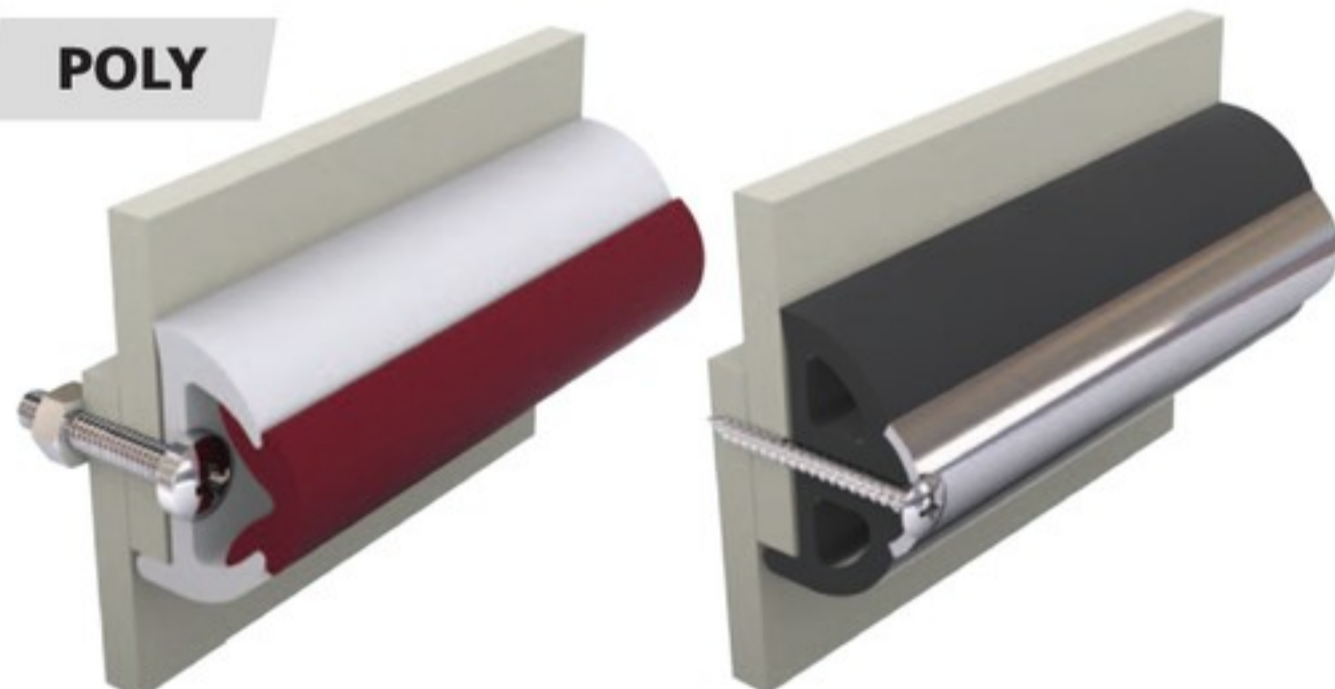

ПАЛУБНОЕ ВСПОМОГАТЕЛЬНОЕ ОБОРУДОВАНИЕ

ПРИВАЛЬНЫЕ БРУСЫ-БАЗОВЫЙ ПРОФИЛЬ

Все привальные брусы VETUS м.б. поставлены с черным базовым профилем, который болтами крепится к борту. Брусы типа HARO, TRAP и POLY также м.б. поставлены с белым (RAL 9003) базовым профилем. Базовый профиль и декоративные вставки продаются бухтами по 20 или 30 м.

ПРИВАЛЬНЫЕ БРУСЫ – ДЕКОРАТИВНЫЕ ВСТАВКИ

Декоративные вставки заказываются отдельно, они легко заменяются. Возможные цвета:
 STRIPR: вино-красный RAL3004 STRIPD: темно-серый RAL 9004
 STRIPB: синий кобальт RAL5013 TRAP.S: нерж.сталь (AISI316)
 STRIPG: светло серый RAL7035

ПРИВАЛЬНЫЕ БРУСЫ - КОНЦЕВЫЕ ЗАГЛУШКИ

Концевые заглушки заказываются отдельно. Варианты: белые, черные или из нержавеющей стали.

В ПРАЙС-ЛИСТЕ ДАНО СООТВЕТСТВИЕ БАЗОВОГО ПРОФИЛЯ, ДЕКОРАТИВНЫХ ВСТАВОК И КОНЦЕВЫХ ЗАГЛУШЕК.

HARO5034 HARO6035 HARO55

TRAP5534 TRAP6038 TRAP7043 TRAPS5

ПРИВАЛЬНЫЕ БРУСЫ, ИДЕАЛЬНО ПОДХОДЯЩИЕ ДЛЯ GRP СУДОВ

POLY3026 POLY3528 POLY4031 POLY4S

ПРИВАЛЬНЫЕ БРУСЫ ДЛЯ СТАЛЬНЫХ СУДОВ