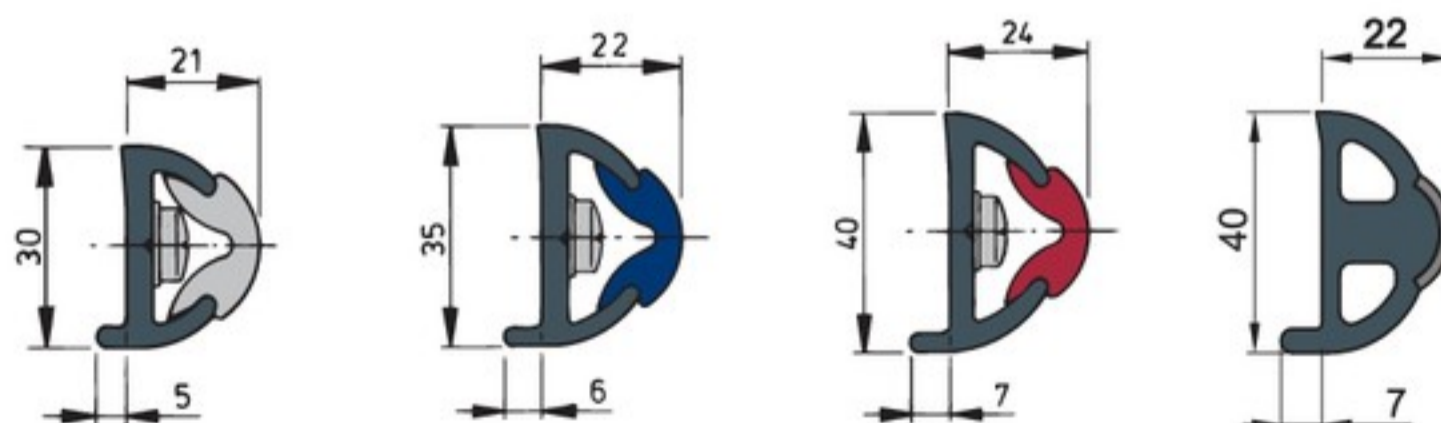

HARO5034 HARO6035 HARO55

TRAP5534 TRAP6038 TRAP7043 TRAPS5

ПРИВАЛЬНЫЕ БРУСЫ, ИДЕАЛЬНО ПОДХОДЯЩИЕ ДЛЯ GRP СУДОВ

POLY3026 POLY3528 POLY4031 POLY4S

ПРИВАЛЬНЫЕ БРУСЫ ДЛЯ СТАЛЬНЫХ СУДОВ